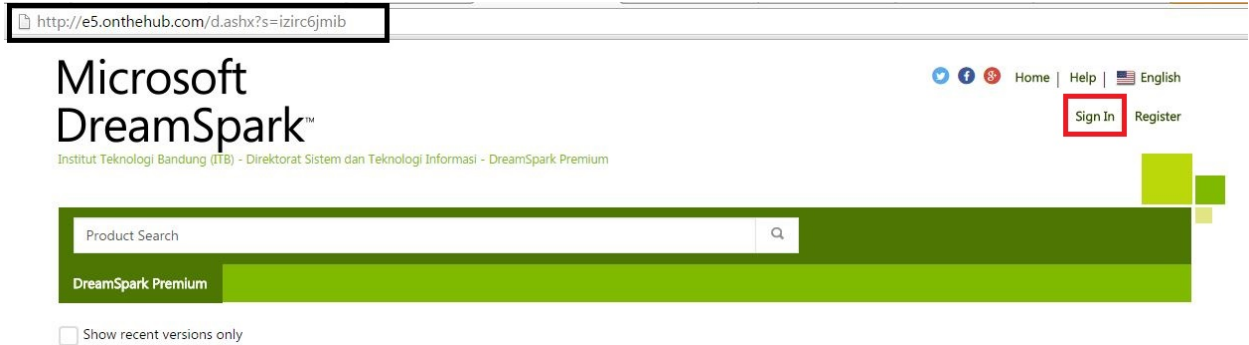

Choose a Password*

Password must be at least six characters long.

Confirm Password*

Must match the password above.

4. Url akses untuk Dreamspark : <http://e5.onthehub.com/d.ashx?s=izirc6jmib>

Klik **Sign In** untuk masuk kedalam halaman member Dreamspark

5. Selanjutnya masukan *Username* dan *Password* akun, lalu klik **Sign In**

6. Pada halaman member untuk mencari *software* atau aplikasi yang di inginkan anda bisa melakukan pencarian pada bagian **Product search** .