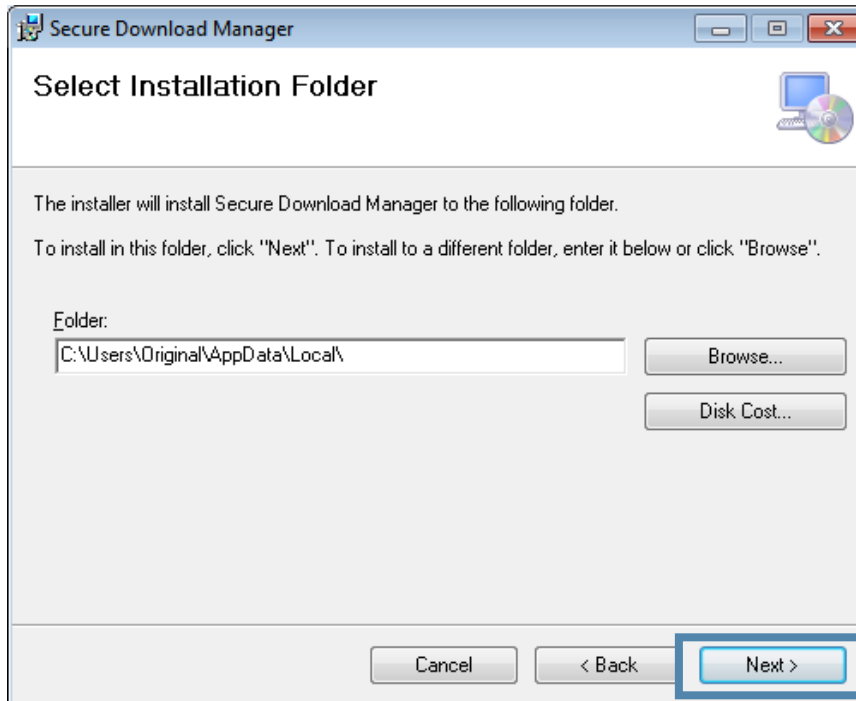

Penetapan instalasi , Klik **Next**