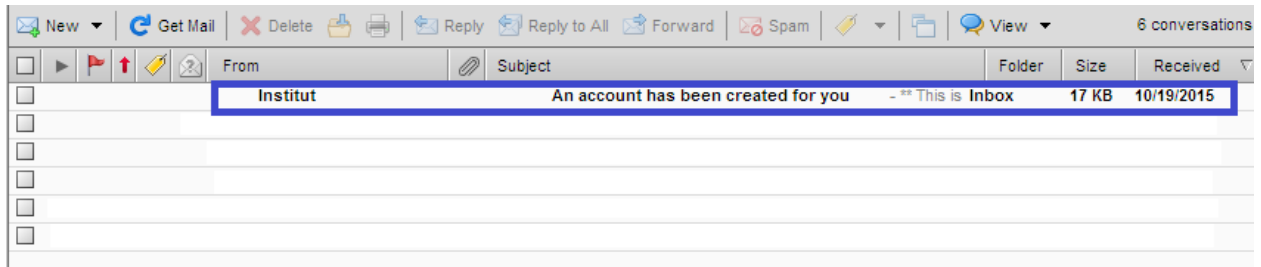

PANDUAN DREAMSPARK PREMIUM ITB

1. Check Email students ITB anda setelah melakukan registrasi DreamSpark.

2. Klik tautan konfirmasi pendaftaran dreamspark

3. Isi form registrasi lalu klik **Register**

Institut Teknologi Bandung (ITB) - Direktorat Sistem dan Teknologi Informasi - DreamSpark Premium