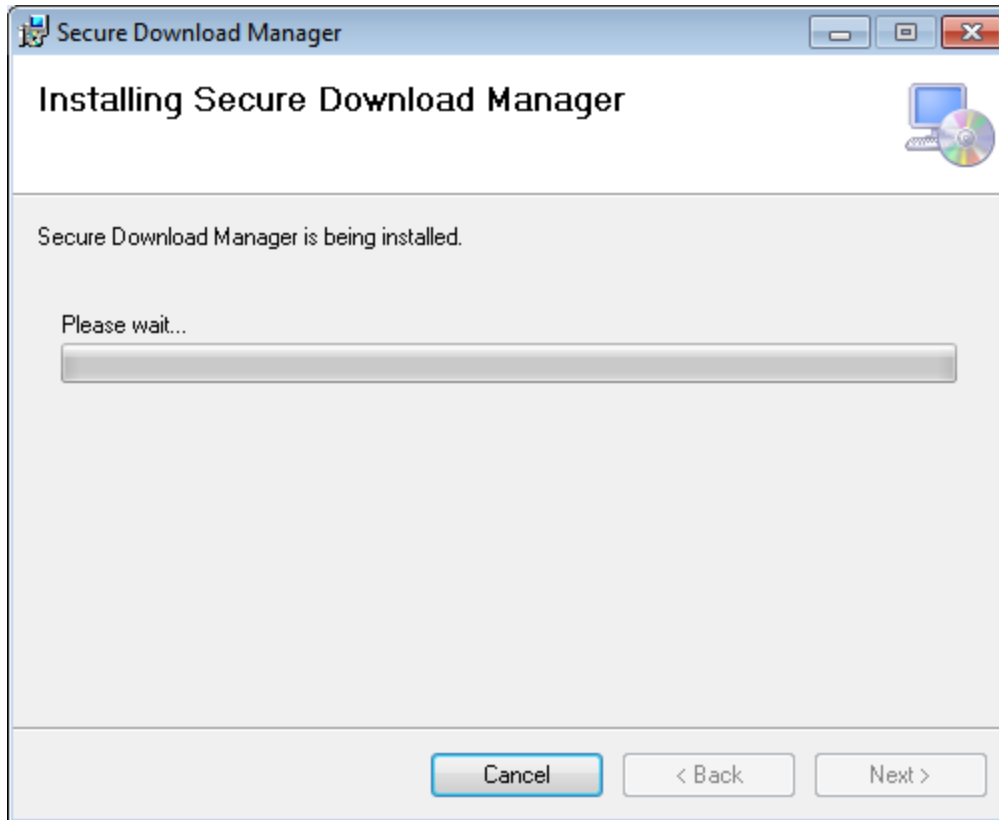

Halaman awal *Secure Download Manager* SDM , Klik *next*

License Agreement jika sudah di baca klik **I Agree** dan klik **Next**

Penetapan instalasi , Klik **Next**

Instalasi selesai , kemudian klik **close**