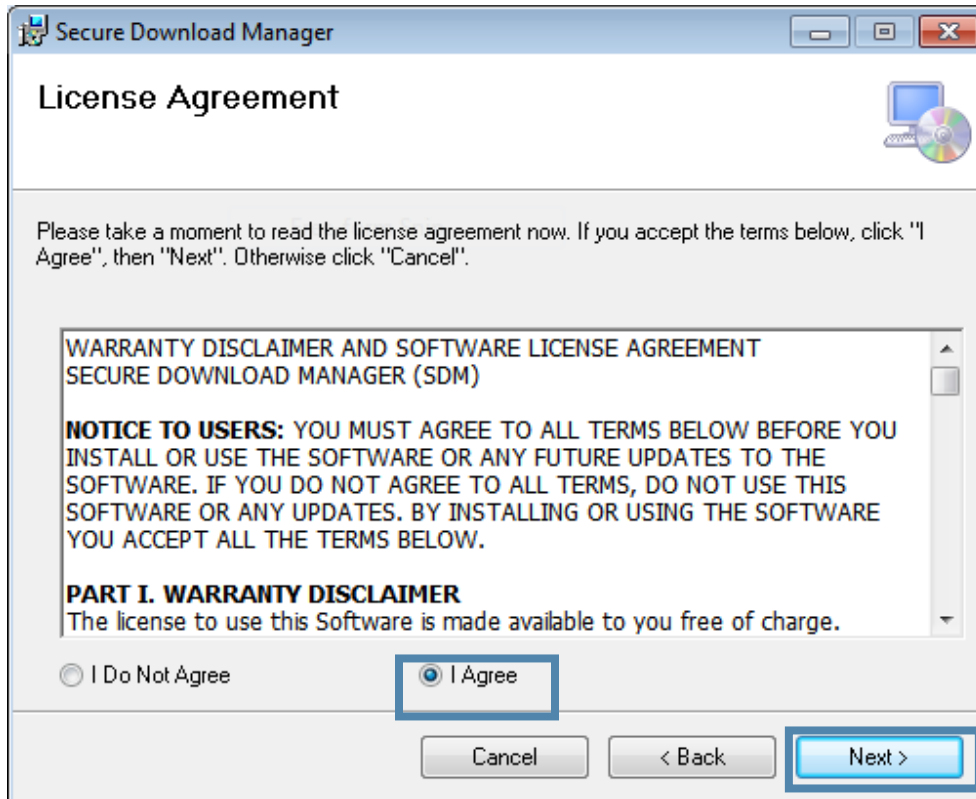

License Agreement jika sudah di baca klik **I Agree** dan klik **Next**