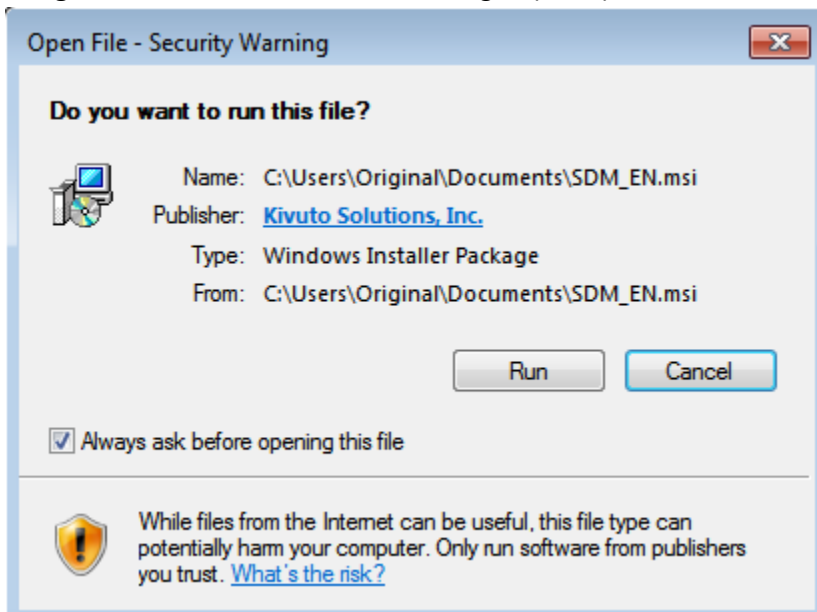

14. Setelah itu instalkan aplikasinya
  Penginstaan *Secure Download Manager (SDM)*