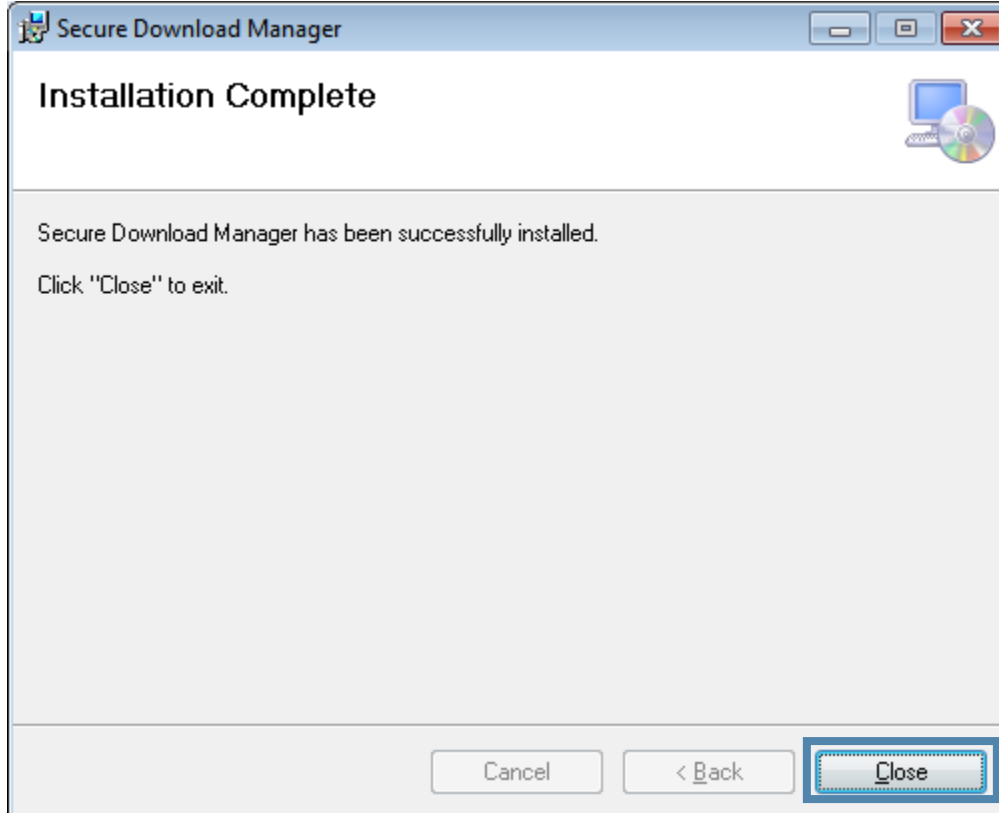

Halaman awal *Secure Download Manager* SDM , Klik *next*

License Agreement jika sudah di baca klik **I Agree** dan klik **Next**

Penetapan instalasi , Klik **Next**

Instalasi selesai , kemudian klik **close**