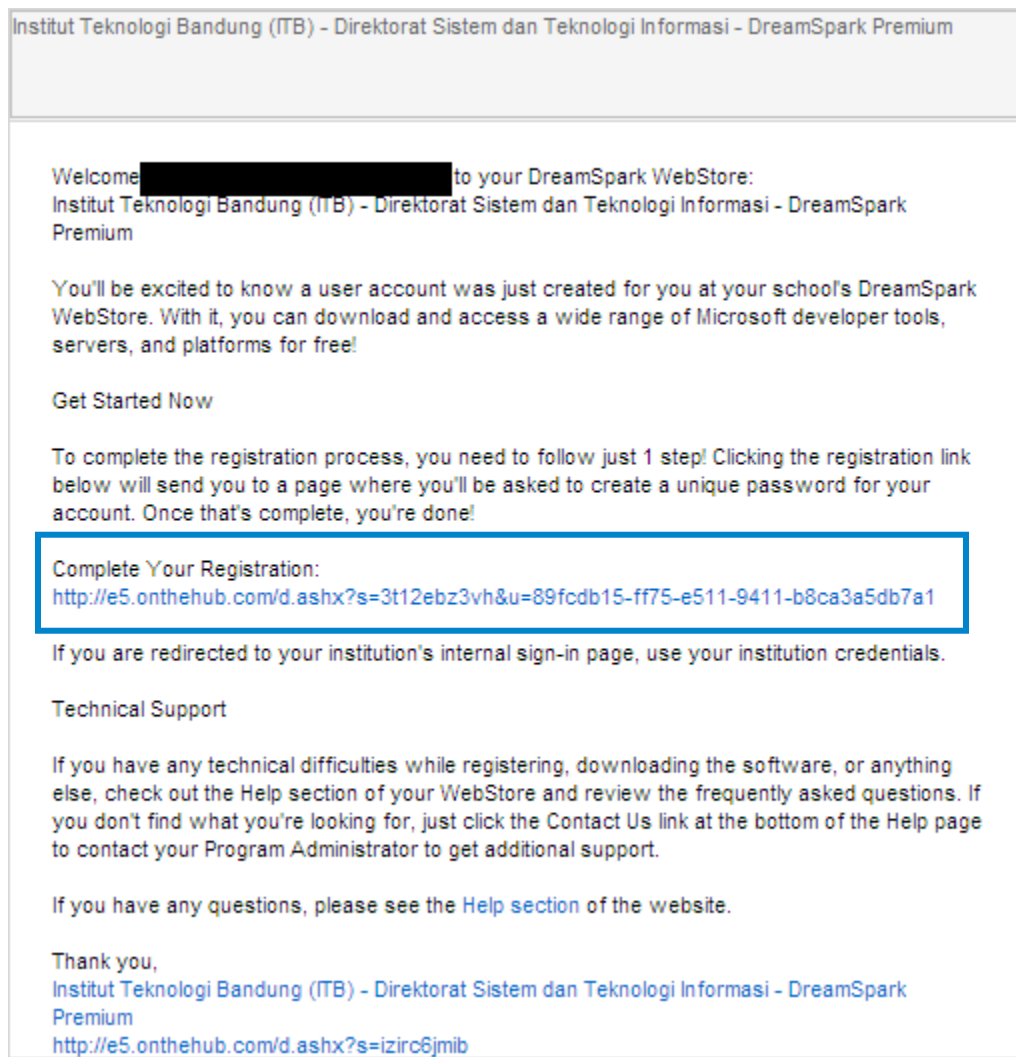

PANDUAN DREAMSPARK PREMIUM ITB

1. Check Email students ITB anda setelah melakukan registrasi DreamSpark.

2. Klik tautan konfirmasi pendaftaran dreamspark

3. Isi form registrasi lalu klik **Register**

Institut Teknologi Bandung (ITB) - Direktorat Sistem dan Teknologi Informasi - DreamSpark Premium