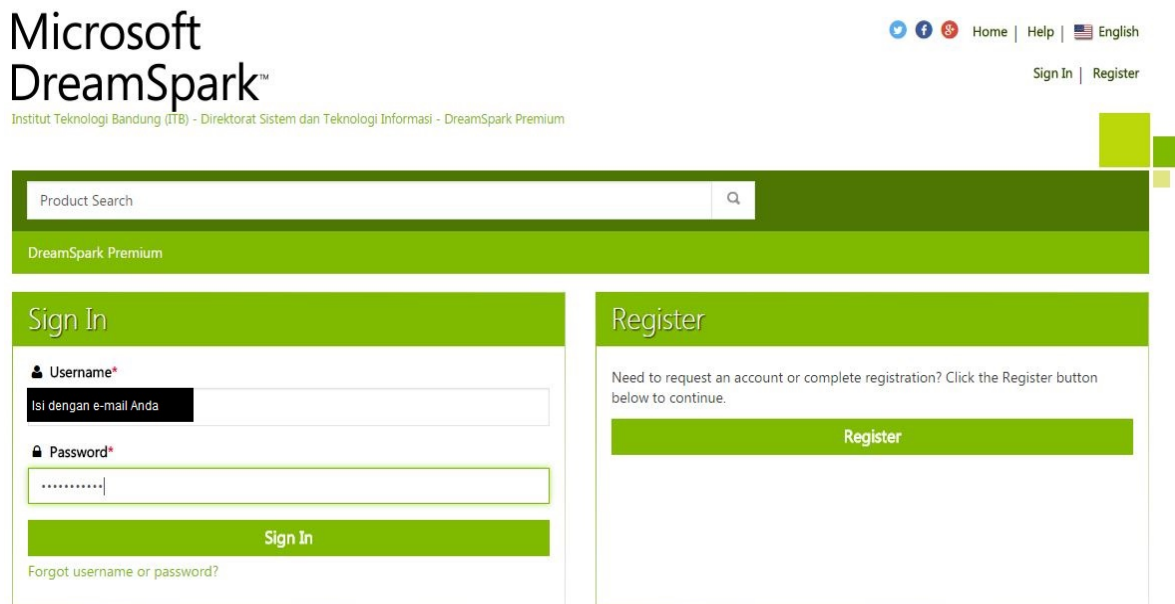

Choose a Password*

Password must be at least six characters long.

Confirm Password*

Must match the password above.

4. Url akses untuk Dreamspark : <http://e5.onthehub.com/d.ashx?s=izirc6jmib>

Klik **Sign In** untuk masuk kedalam halaman member Dreamspark

5. Selanjutnya masukan *Username* dan *Password* akun, lalu klik **Sign In**

6. Pada halaman member untuk mencari *software* atau aplikasi yang di inginkan anda bisa melakukan pencarian pada bagian **Product search** .